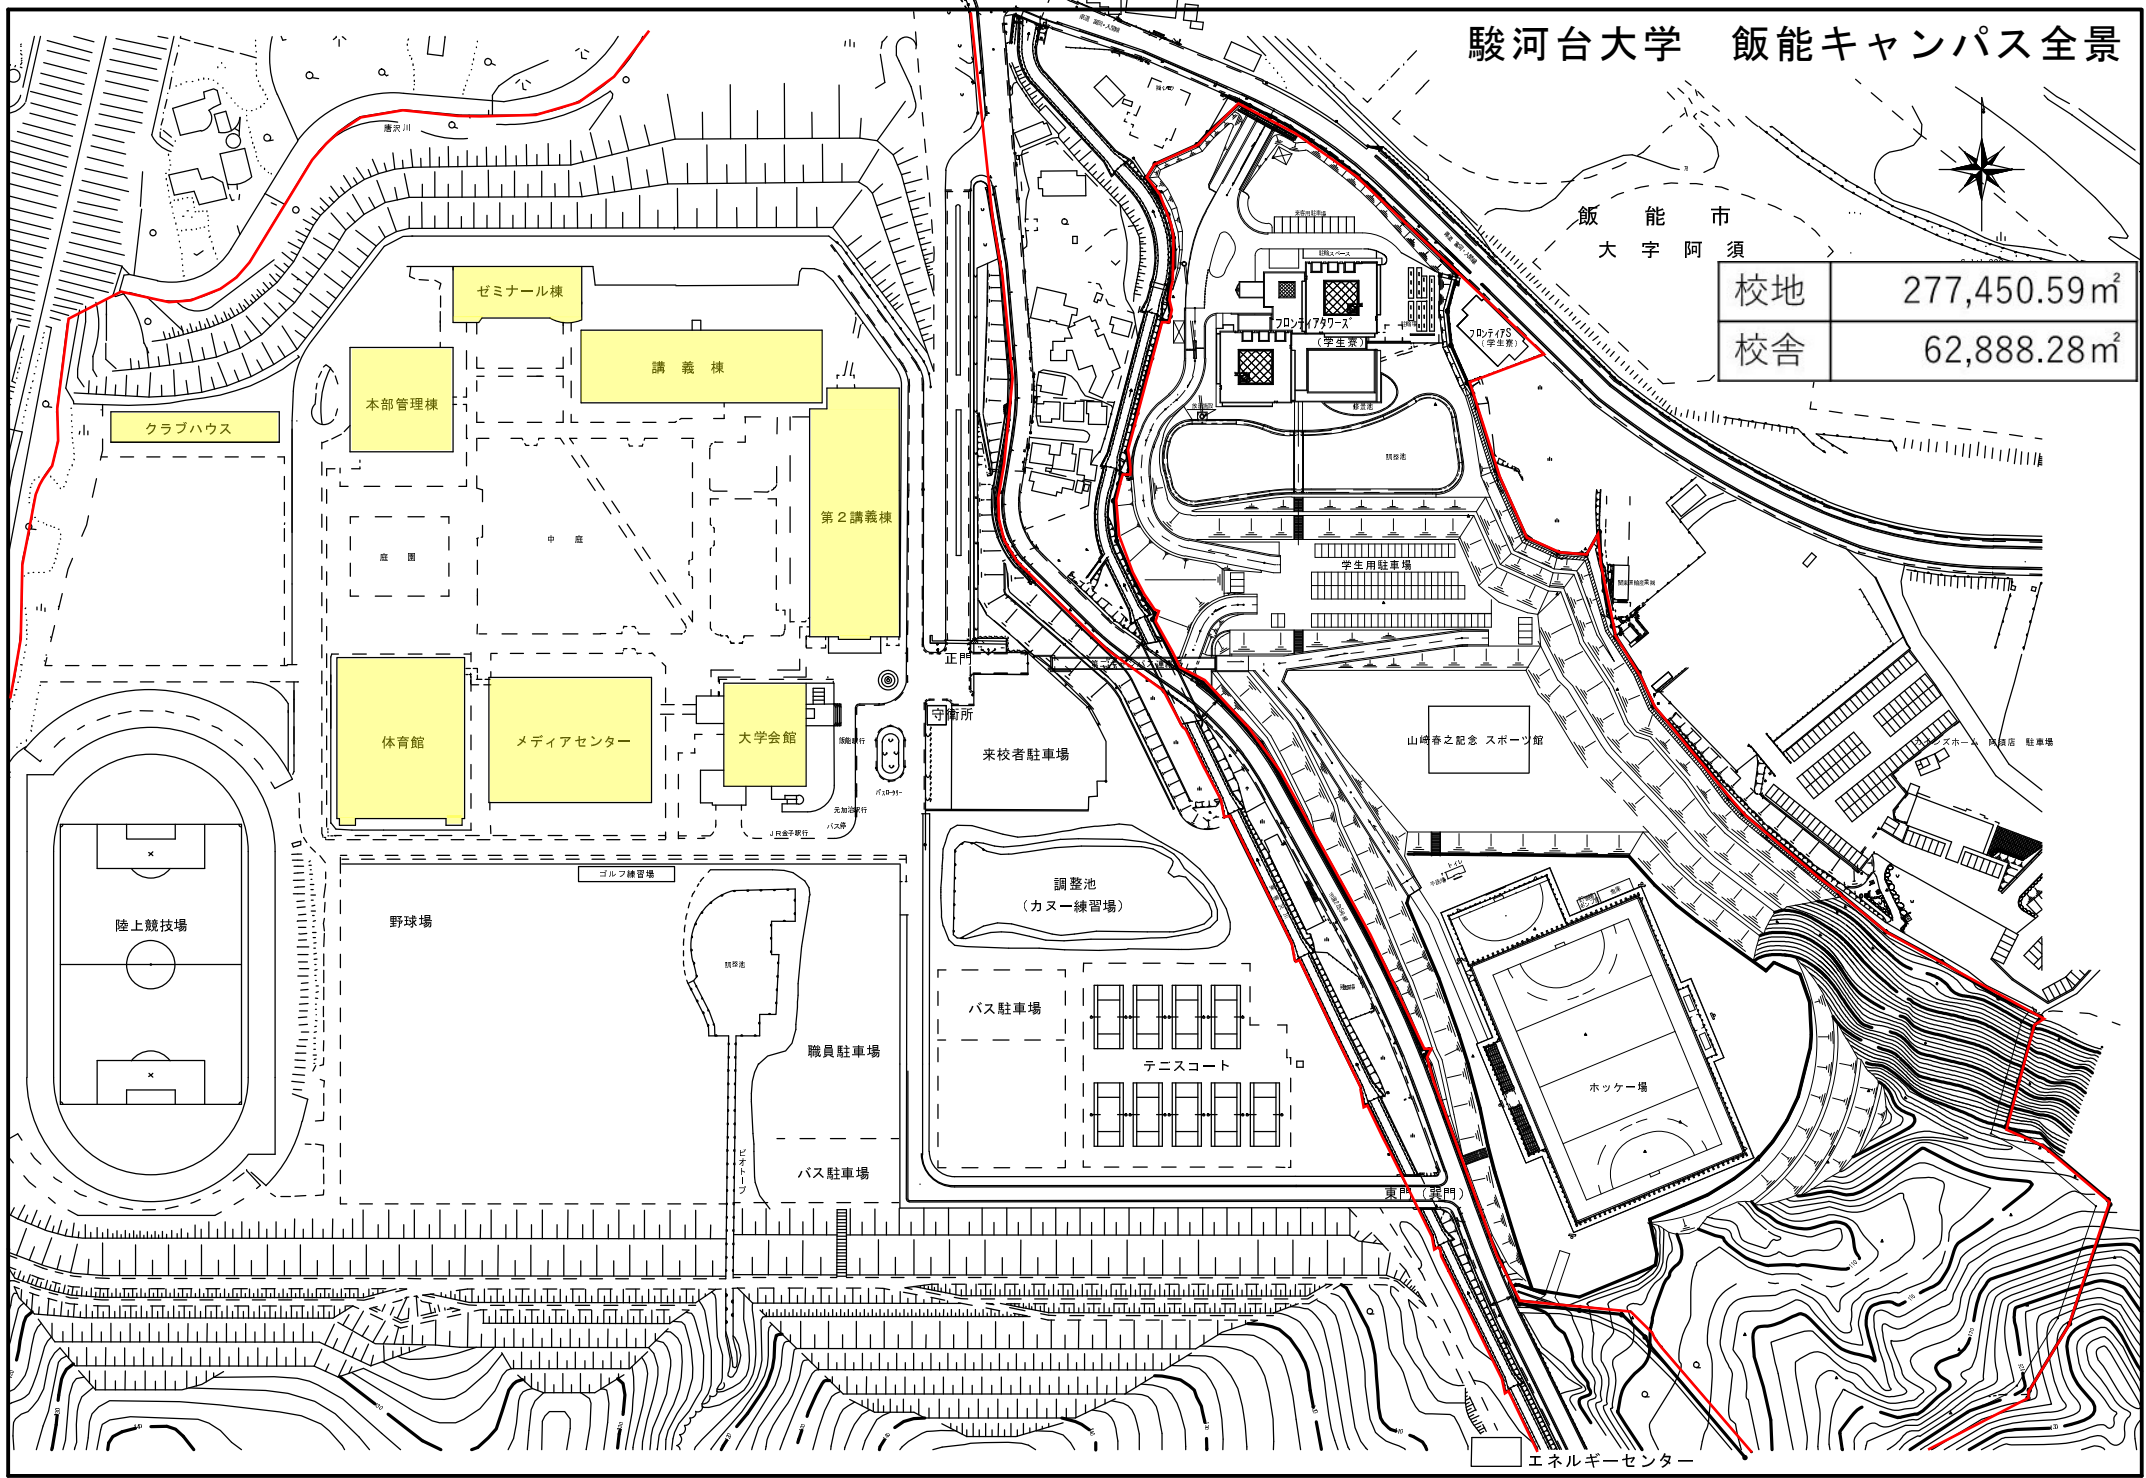

埼玉県内における位置関係の図面

最寄り駅からの距離や交通機関がわかる図面

埼玉県飯能市大字阿須字一の木 698 番地

西武池袋線「飯能駅」よりスクールバス7分 (4.7km)

西武池袋線「元加治駅」よりスクールバス5分 (2.2km)

JR 八高線「金子駅」よりスクールバス8分 (4.2km)

JR 川越線・東武東上線「川越駅」よりスクールバス50分 (17.3km)

駿河台大学 飯能キャンパス全景

飯能市
大字阿須

校地	277,450.59m ²
校舎	62,888.28m ²

エネルギーセンター

駿河台大学地籍図

縮尺 1:4,000

校地	277,450.59m ²
校舎	62,888.28m ²