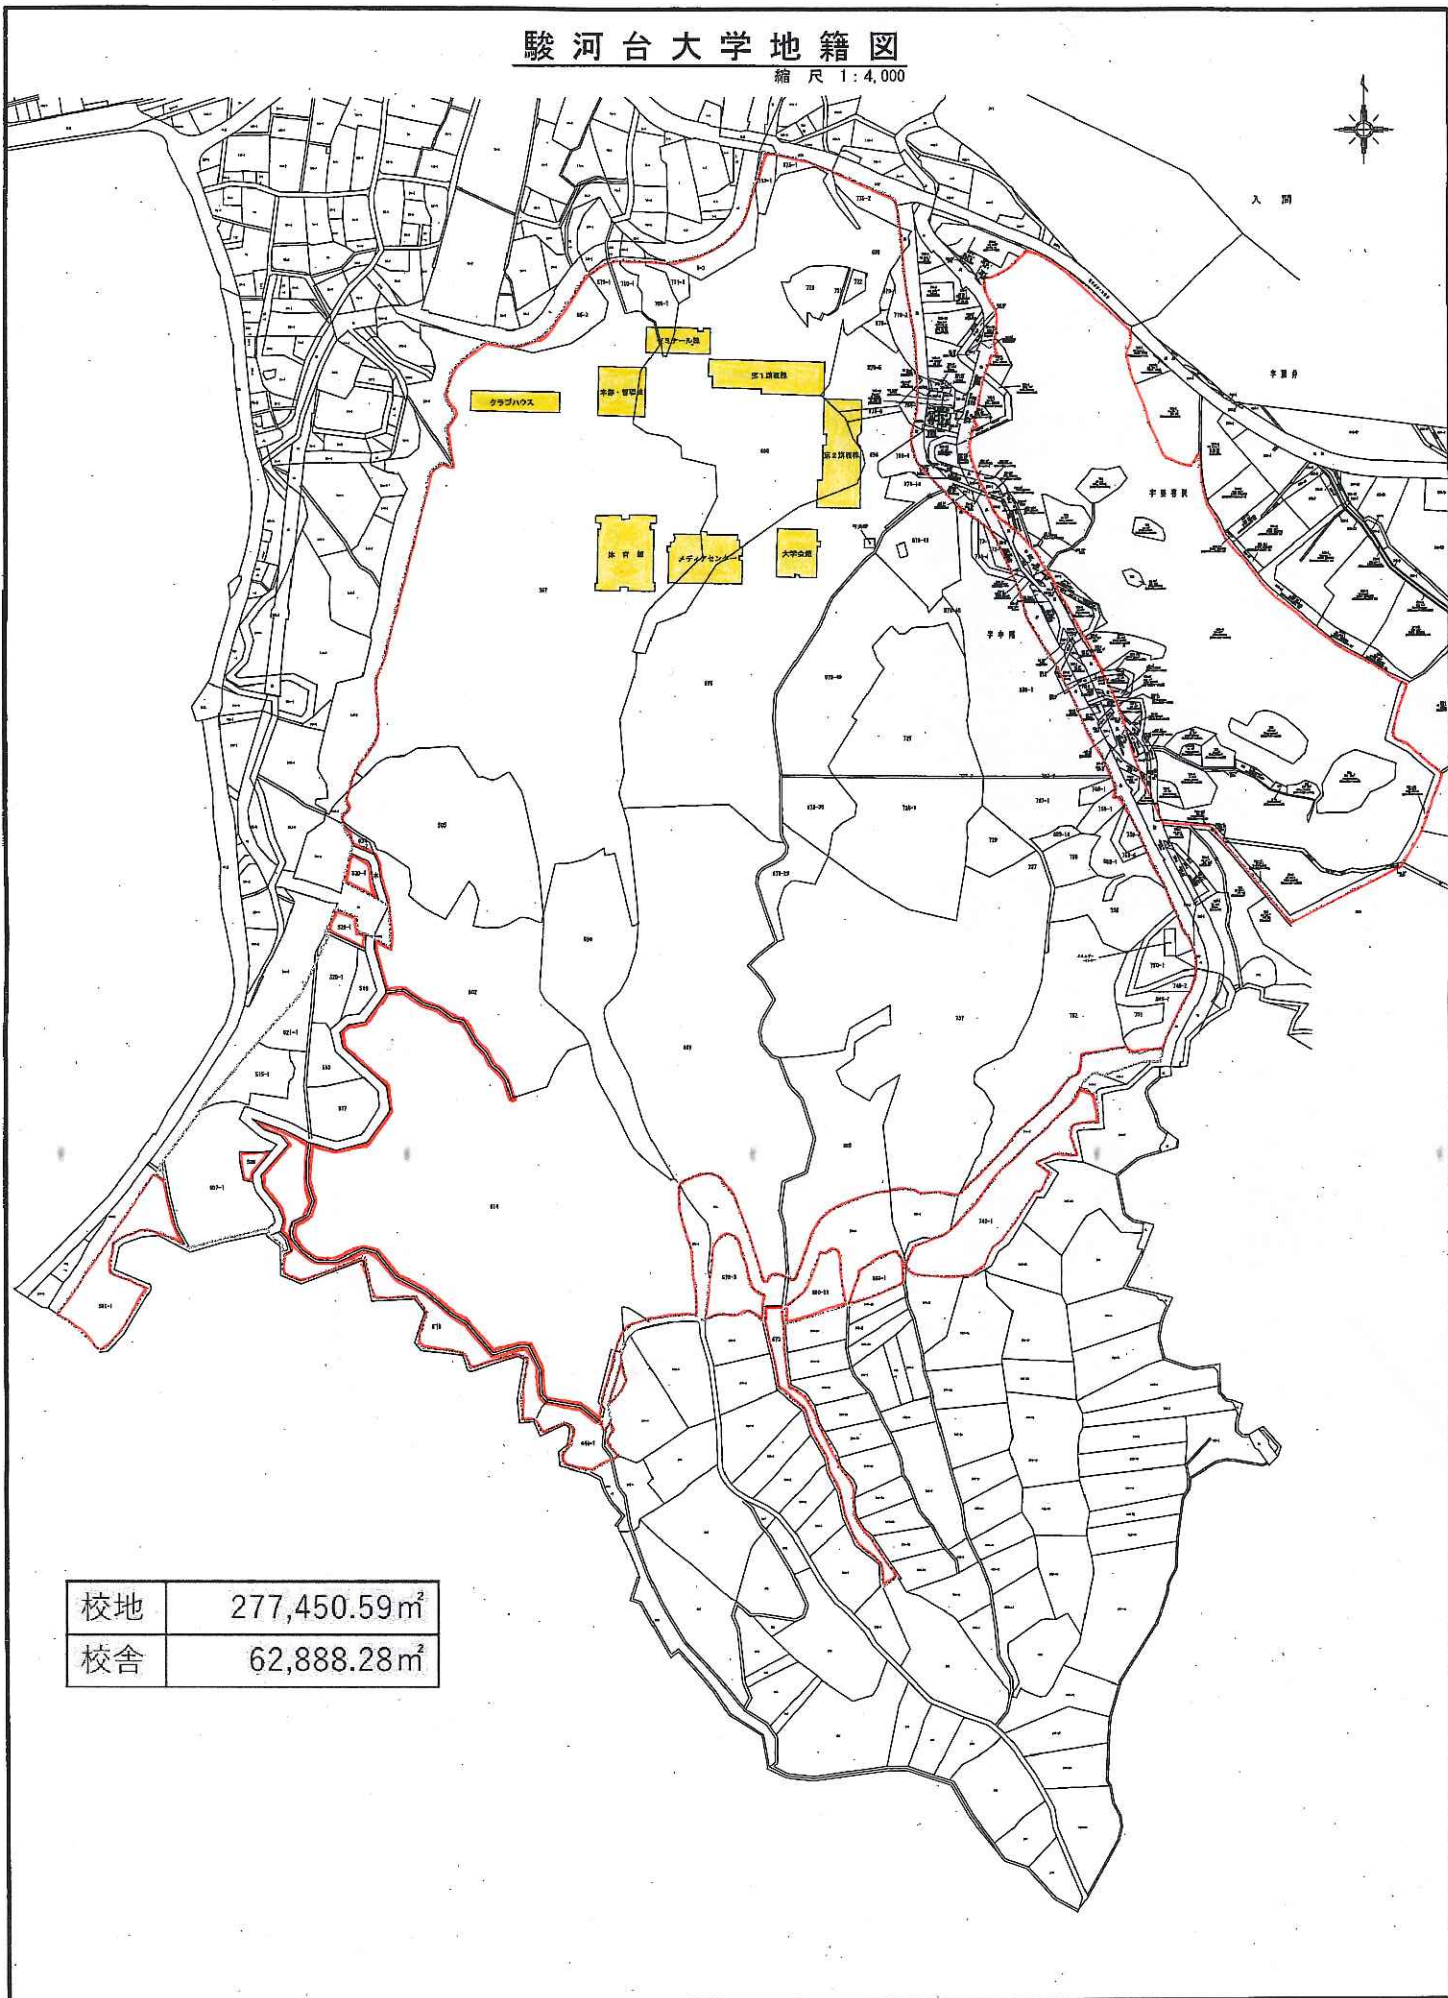

埼玉県内における位置関係の図面

最寄り駅からの距離や交通機関がわかる図面

埼玉県飯能市大字阿須字一の木 698 番地

西武池袋線「飯能駅」よりスクールバス7分 (4.7km)

西武池袋線「元加治駅」よりスクールバス5分 (2.2km)

JR 八高線「金子駅」よりスクールバス8分 (4.2km)

JR 川越線・東武東上線「川越駅」よりスクールバス50分 (17.3km)

駿河台大学 飯能キャンパス全景

飯能市
大字阿須

校地	277,450.59m ²
校舎	62,888.28m ²

エネルギーセンター

駿河台大学地籍図

縮尺 1:4,000

校地	277,450.59m ²
校舎	62,888.28m ²